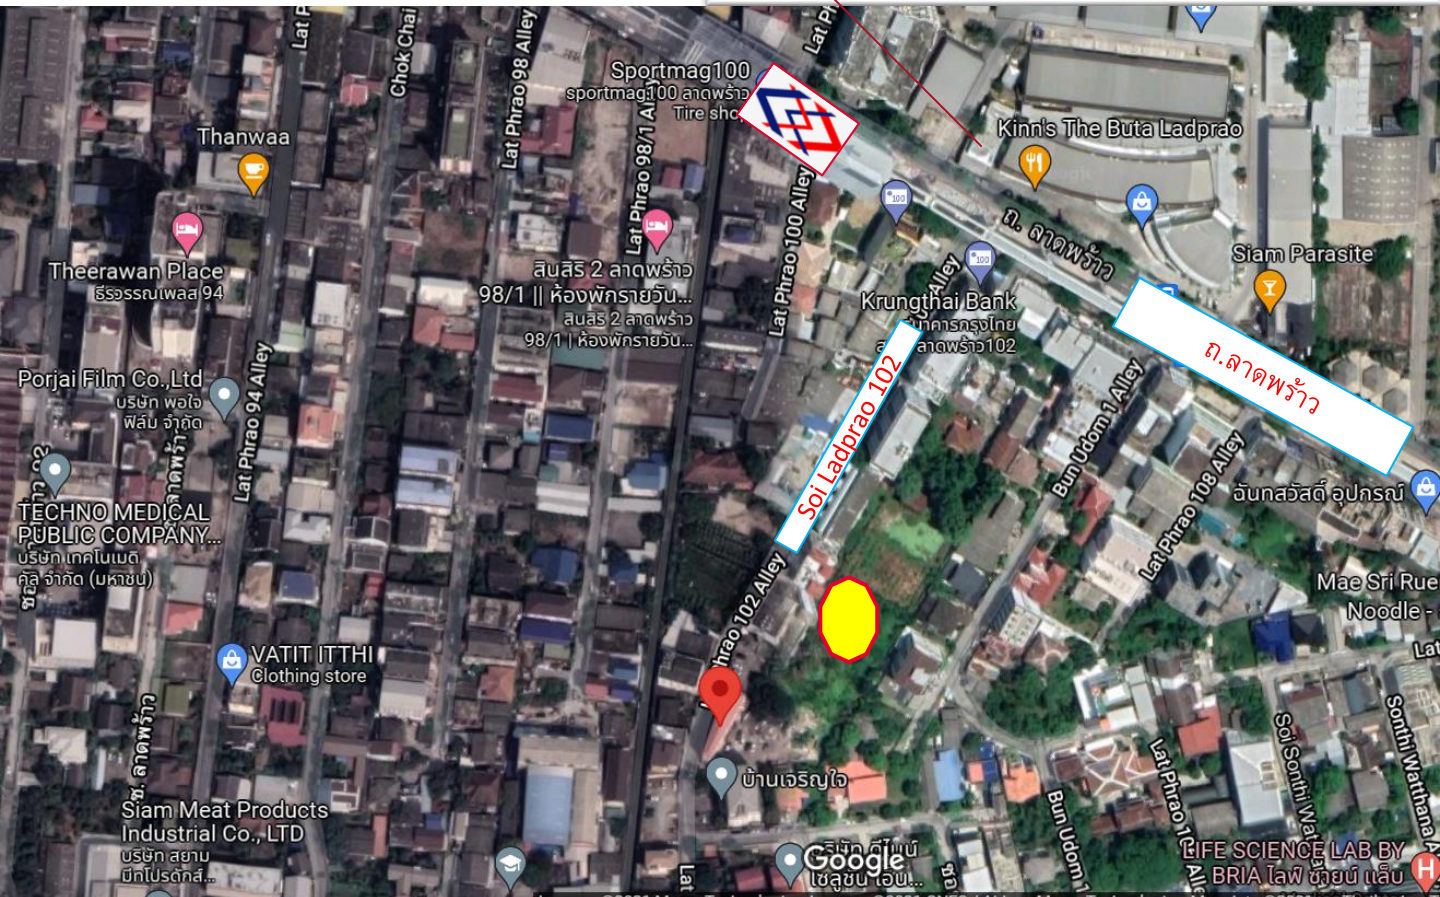

ลาดพร้าวซอย 102

ที่ตั้ง : ซอยลาดพร้าว 102
(ห่างจาก MRT 350 เมตร)

<https://goo.gl/maps/eVzqxjvts4ZbuEdc9>

หน้ากว้าง : 42*170 m.

เนื้อที่ : 5-1-96 ไร่

ผังสี : ส้ม ย.4

ราคา : 329,400,000 บาท

ราคาต่อตารางวา : 150,000 บาท

สถานที่ใกล้เคียง : MRT, Big C, Foodland,
โรงพยาบาลลาดพร้าว
โรงพยาบาลเวชธานี

ลาดพร้าวซอย 102

More information contact Pornpun Tel. 089-4446547, Pattanun 081-6224542