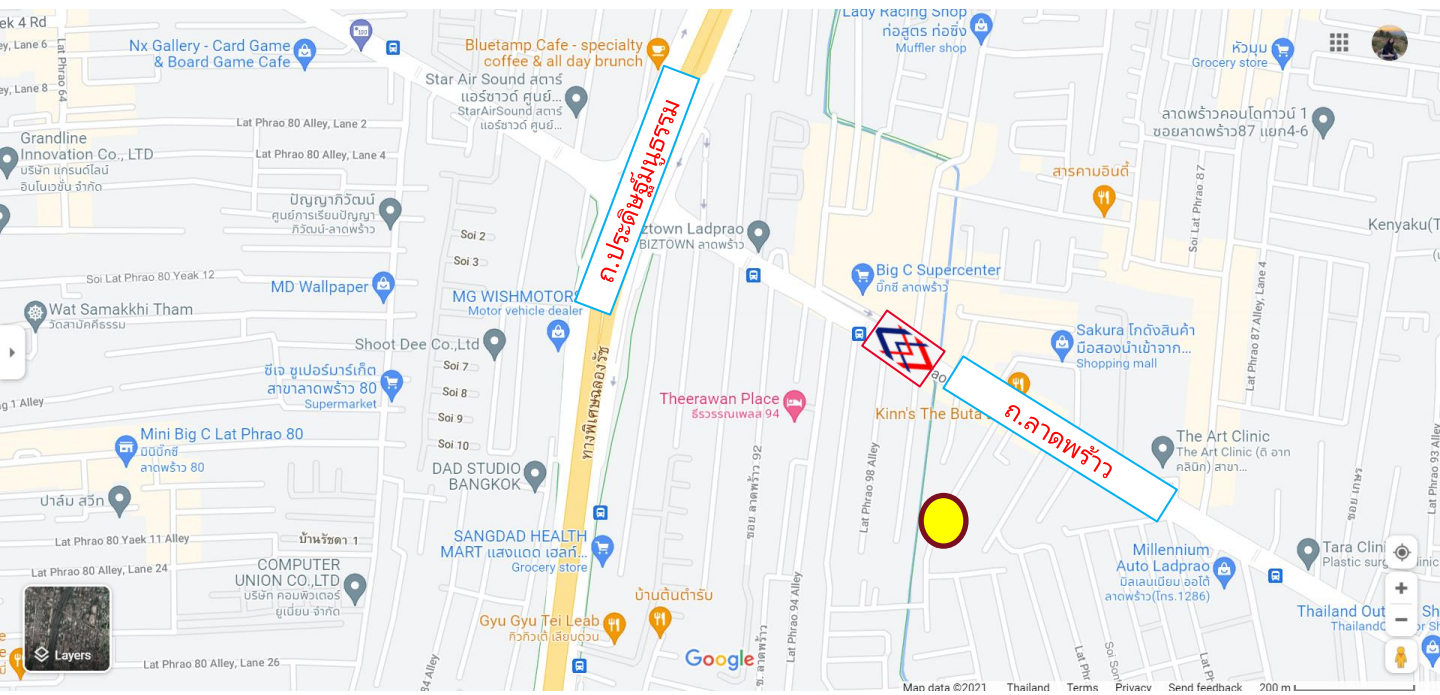

ลาดพร้าวซอย 102

ที่ตั้ง : ซอยลาดพร้าว 102
(ห่างจาก MRT 350 เมตร)

<https://goo.gl/maps/eVzqxjvts4ZbuEdc9>

หน้ากว้าง : 42*170 m.

เนื้อที่ : 5-1-96 ไร่

ผังสี : ส้ม ย.4

ราคา : 329,400,000 บาท

ราคาต่อตารางวา : 150,000 บาท

สถานที่ใกล้เคียง : MRT, Big C, Foodland,
โรงพยาบาลลาดพร้าว
โรงพยาบาลเวชธานี

ลาดพร้าวซอย 102

More information contact Pornpun Tel. 089-4446547, Pattanun 081-6224542