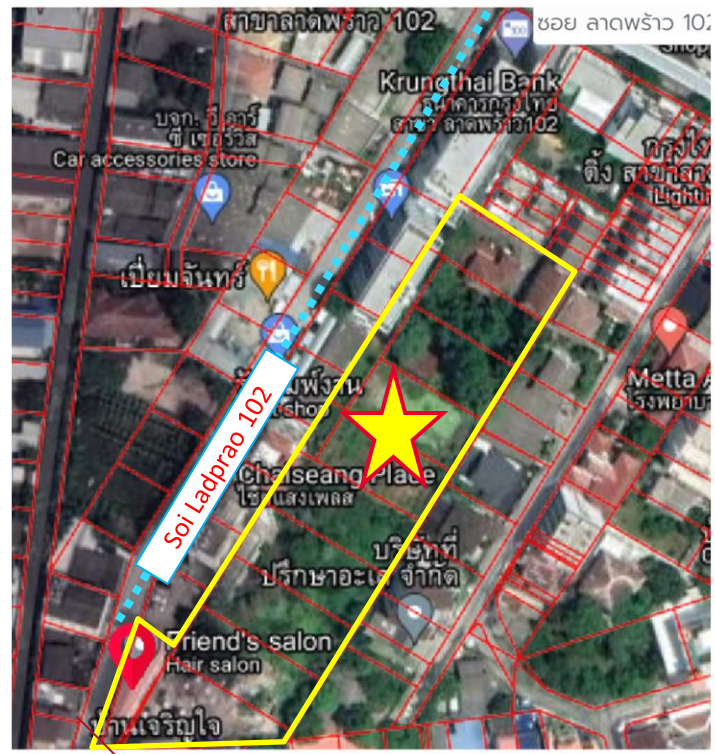

ลาดพร้าวซอย 102

ที่ตั้ง : ซอยลาดพร้าว 102
(ห่างจาก MRT 350 เมตร)

<https://goo.gl/maps/eVzqxjvts4ZbuEdc9>

หน้ากว้าง : 42*170 m.

เนื้อที่ : 5-1-96 ไร่

ผังสี : ส้ม ย.4

ราคา : 329,400,000 บาท

ราคาต่อตารางวา : 150,000 บาท

สถานที่ใกล้เคียง : MRT, Big C, Foodland,
โรงพยาบาลลาดพร้าว
โรงพยาบาลเวชธานี