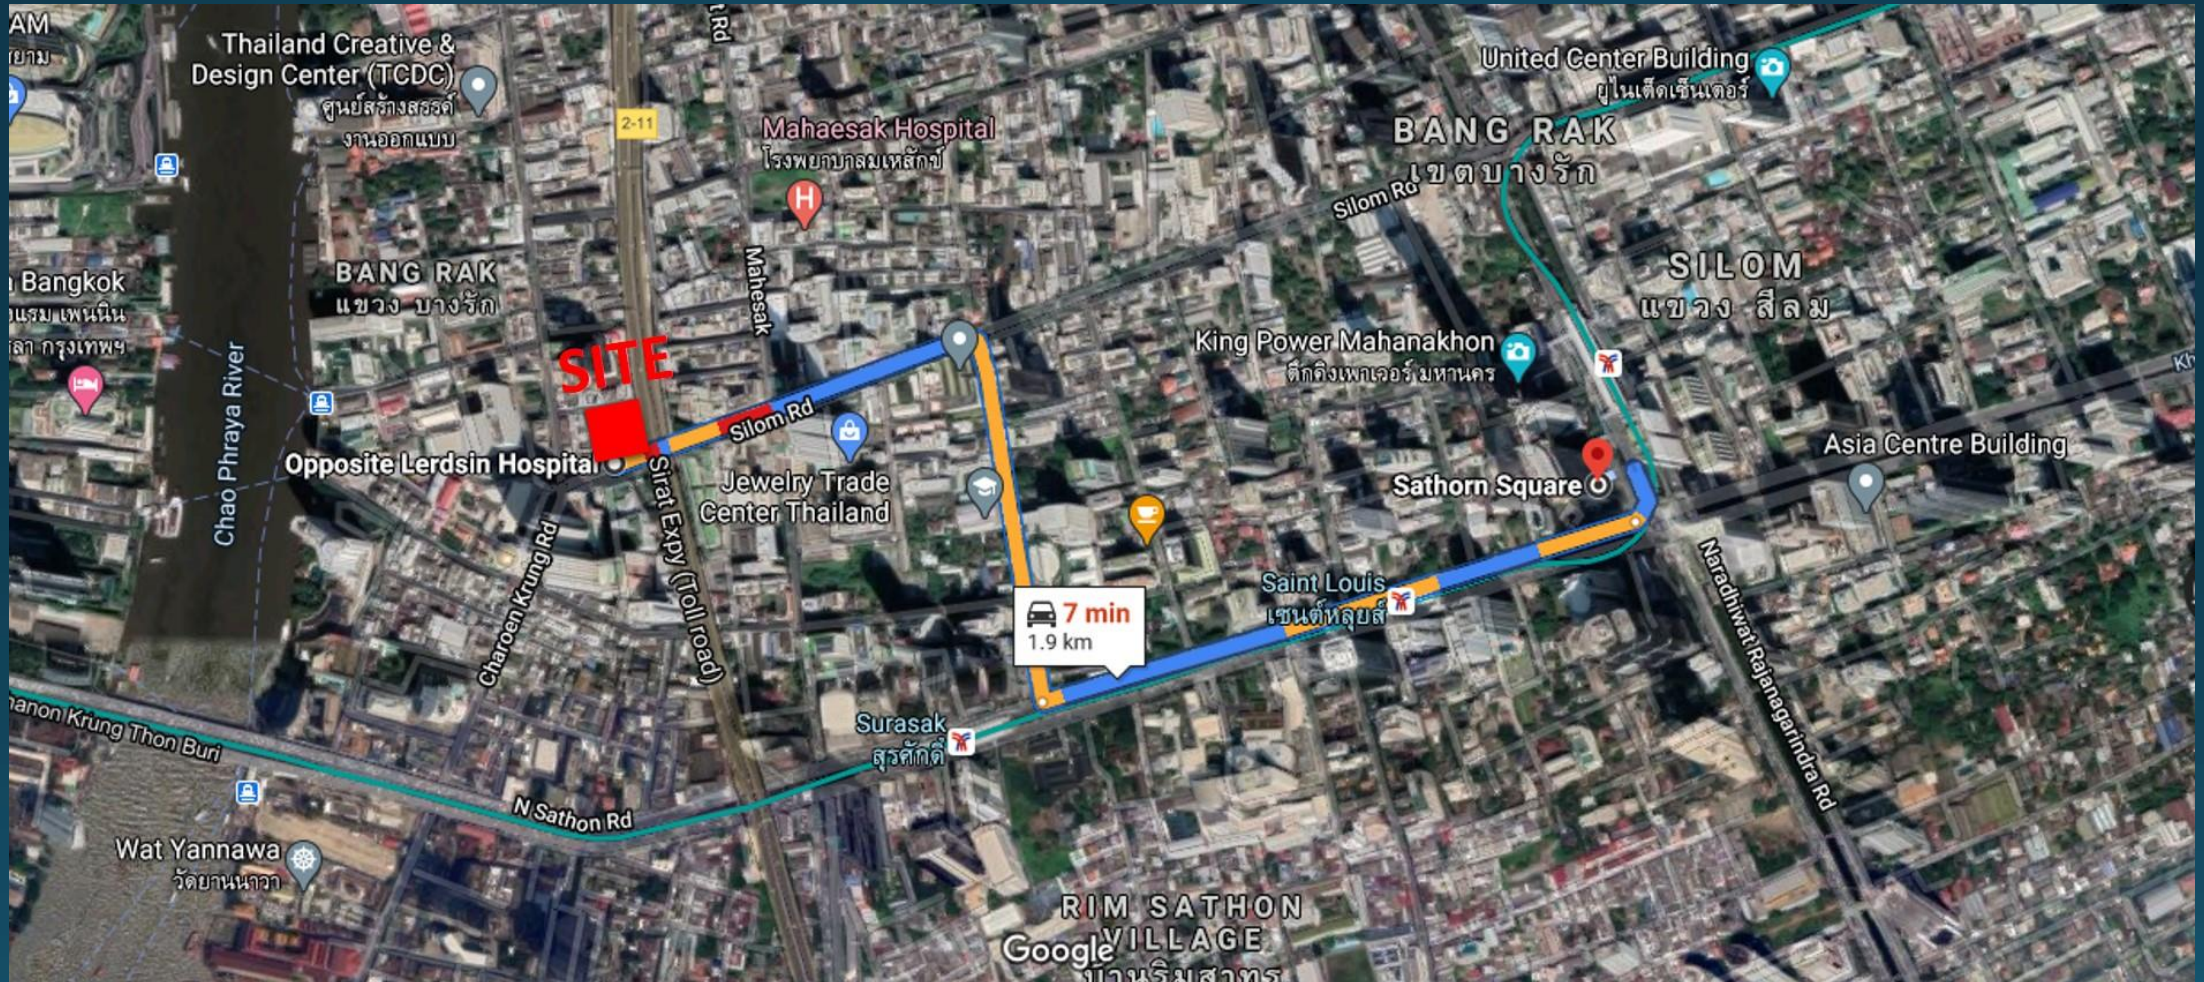

ระวางที่ดิน

รูปภาพแสดงขอบเขตแปลงที่ดิน

รูปภาพแสดงขอบเขตแปลงที่ดิน

รูปภาพแสดงขอบเขตแปลงที่ดิน

550 เมตร จาก BTS สะพานตากสิน

1.9 กิโลเมตรจาก Sathorn Square/แยกสาทร-นราธิวาส

3.6 กิโลเมตร จาก ICON SIAM

450 เมตร จากจุดขึ้นทางด่วนศรีรัช

ภาพด้านหน้าแปลงที่ดิน

ภาพบริเวณแปลงที่ดิน

ภาพถนนสีลมบริเวณแปลงที่ดิน

ภาพถนนสี่ลมบริเวณแปลงที่ดิน

ภาพมุมสูงบริเวณแปลงที่ดิน