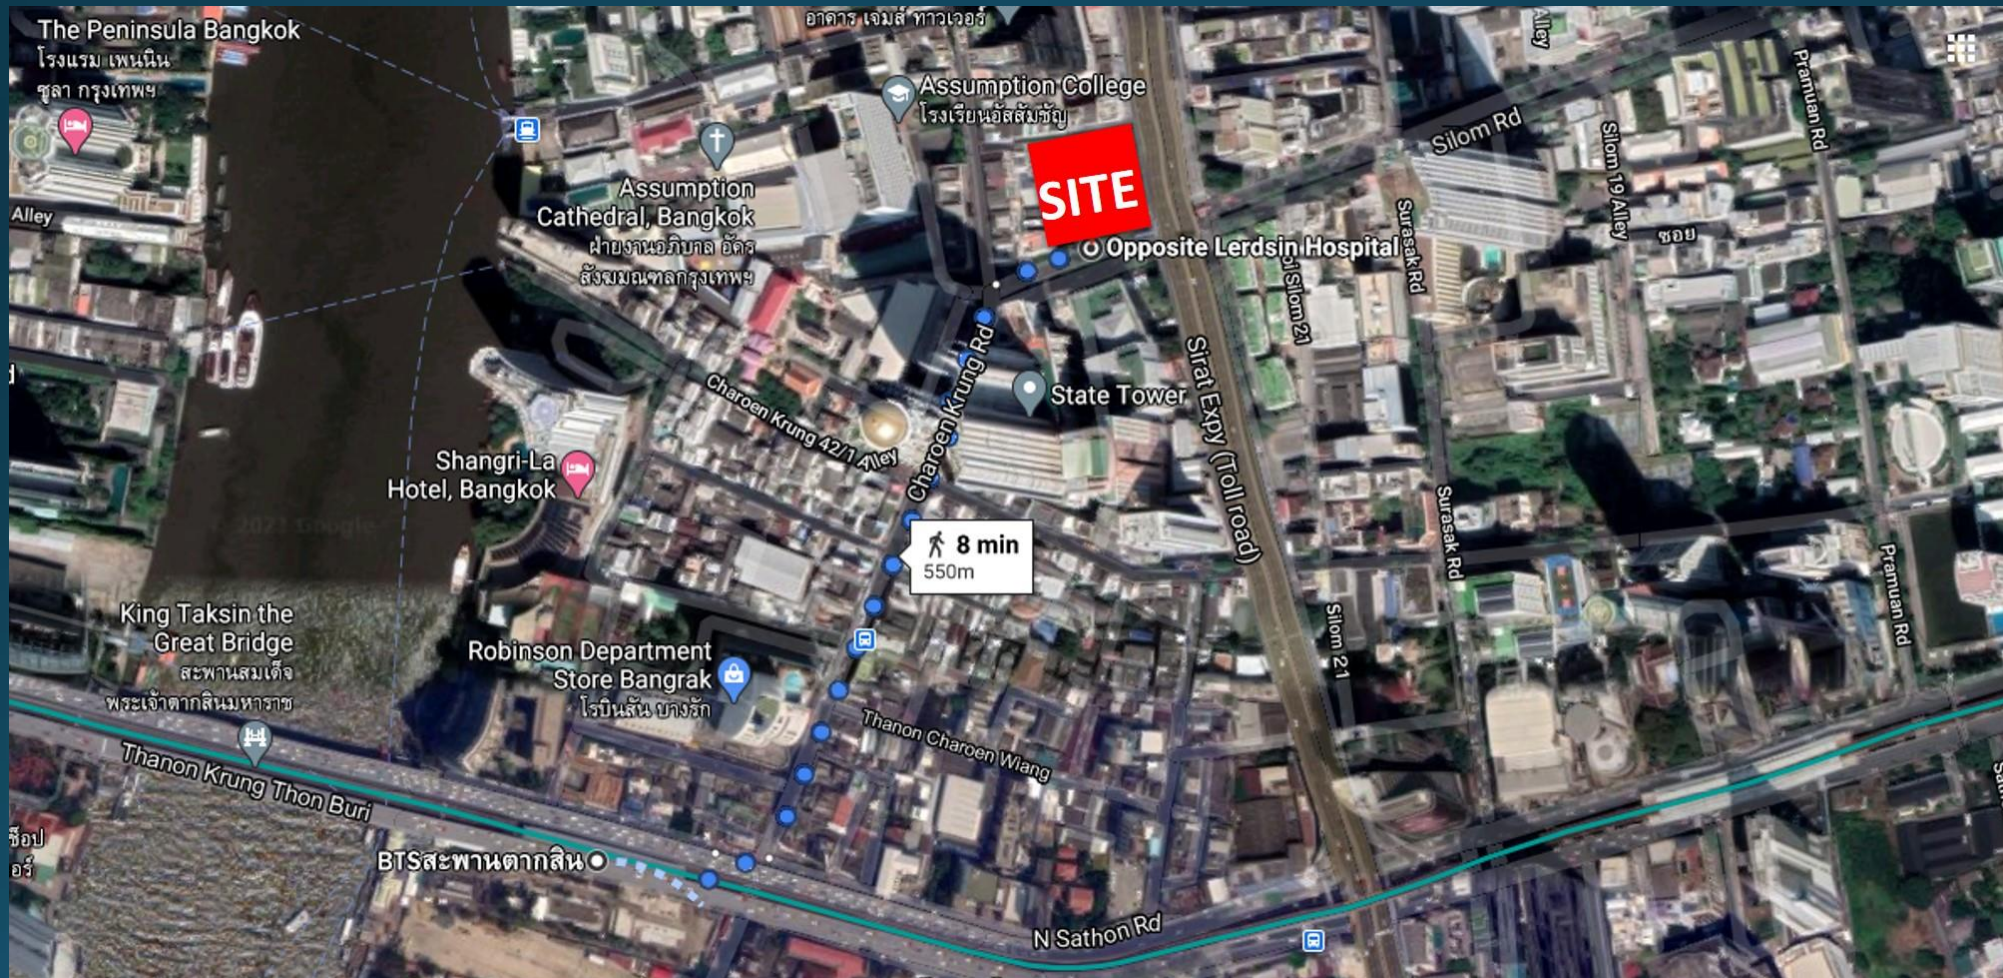

ระวางที่ดิน

รูปภาพแสดงขอบเขตแปลงที่ดิน

รูปภาพแสดงขอบเขตแปลงที่ดิน

รูปภาพแสดงขอบเขตแปลงที่ดิน

550 เมตร จาก BTS สะพานตากสิน

1.9 กิโลเมตรจาก Sathorn Square/แยกสาทร-นราธิวาส

3.6 กิโลเมตร จาก ICON SIAM

450 เมตร จากจุดขึ้นทางด่วนศรีรัช

ภาพด้านหน้าแปลงที่ดิน

ภาพบริเวณแปลงที่ดิน

ภาพถนนสีลมบริเวณแปลงที่ดิน

ภาพถนนสี่ลมบริเวณแปลงที่ดิน

ภาพมุมสูงบริเวณแปลงที่ดิน