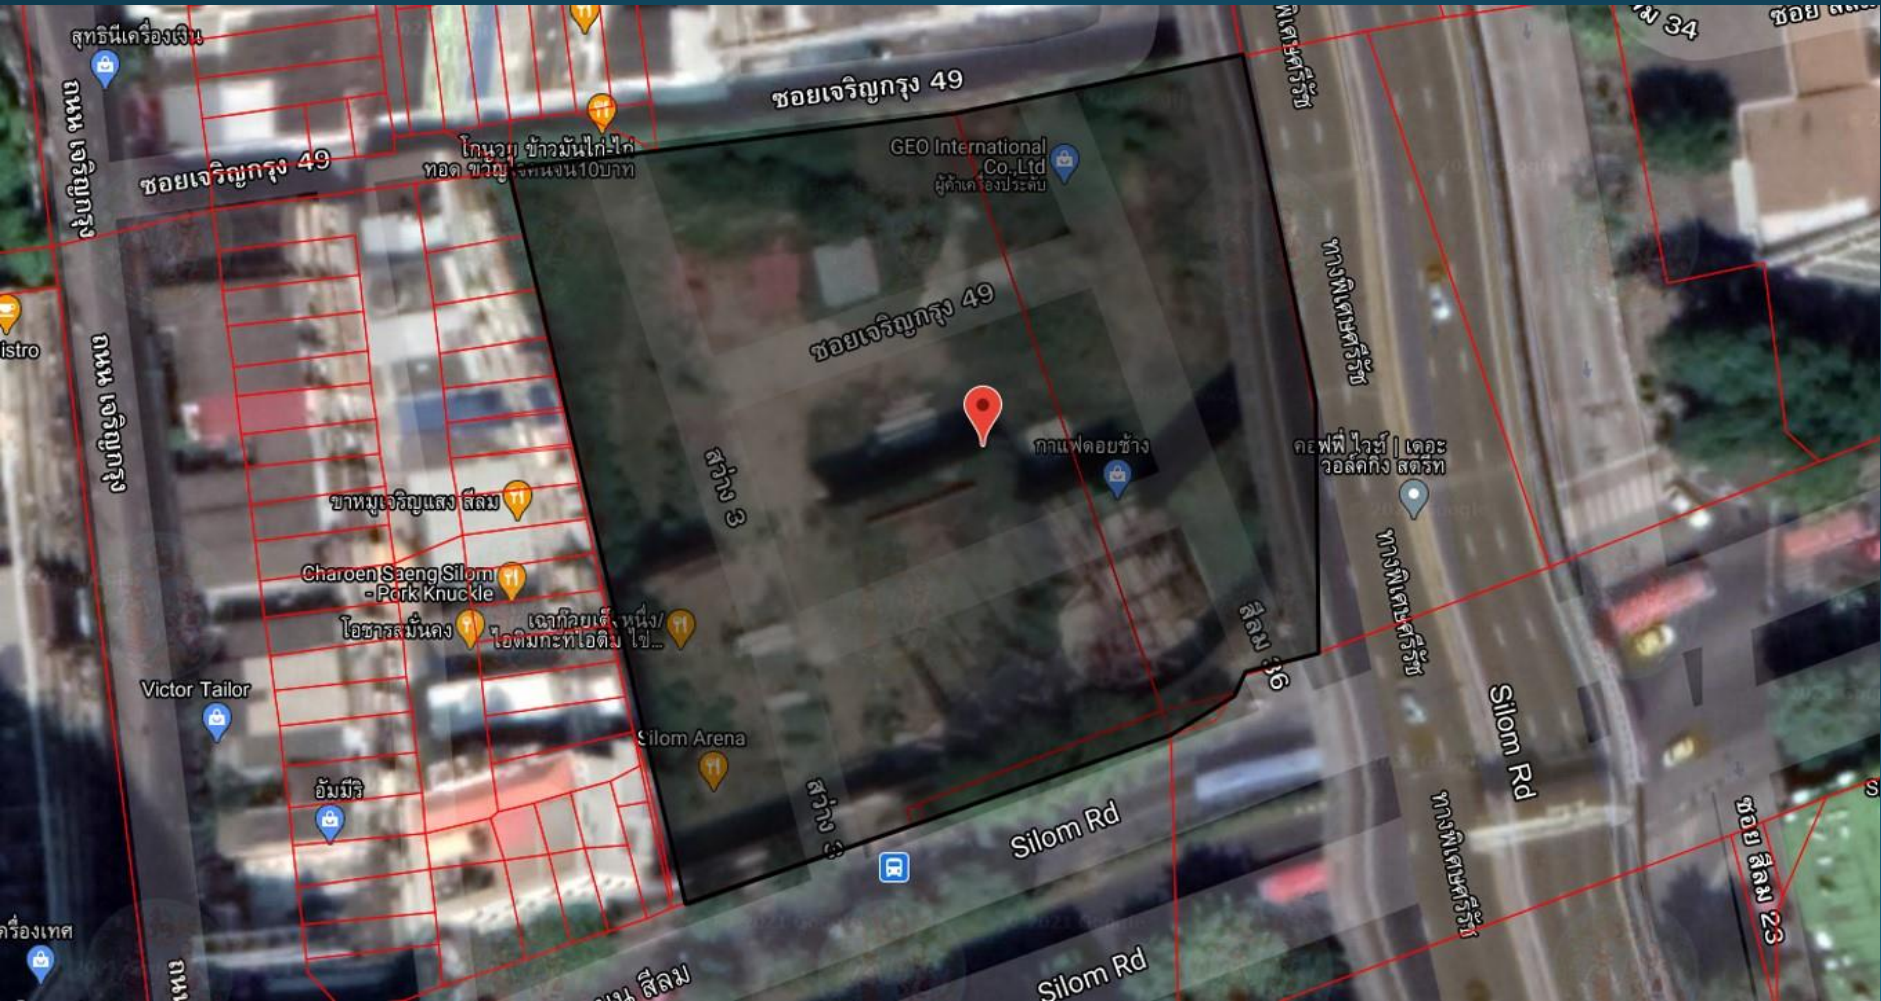

ระวางที่ดิน

รูปภาพแสดงขอบเขตแปลงที่ดิน

รูปภาพแสดงขอบเขตแปลงที่ดิน

รูปภาพแสดงขอบเขตแปลงที่ดิน

550 เมตร จาก BTS สะพานตากสิน

1.9 กิโลเมตรจาก Sathorn Square/แยกสาทร-นราธิวาส

3.6 กิโลเมตร จาก ICON SIAM

450 เมตร จากจุดขึ้นทางด่วนศรีรัช

ภาพด้านหน้าแปลงที่ดิน

ภาพบริเวณแปลงที่ดิน

ภาพถนนสีลมบริเวณแปลงที่ดิน

ภาพถนนสี่ลมบริเวณแปลงที่ดิน

ภาพมุมสูงบริเวณแปลงที่ดิน