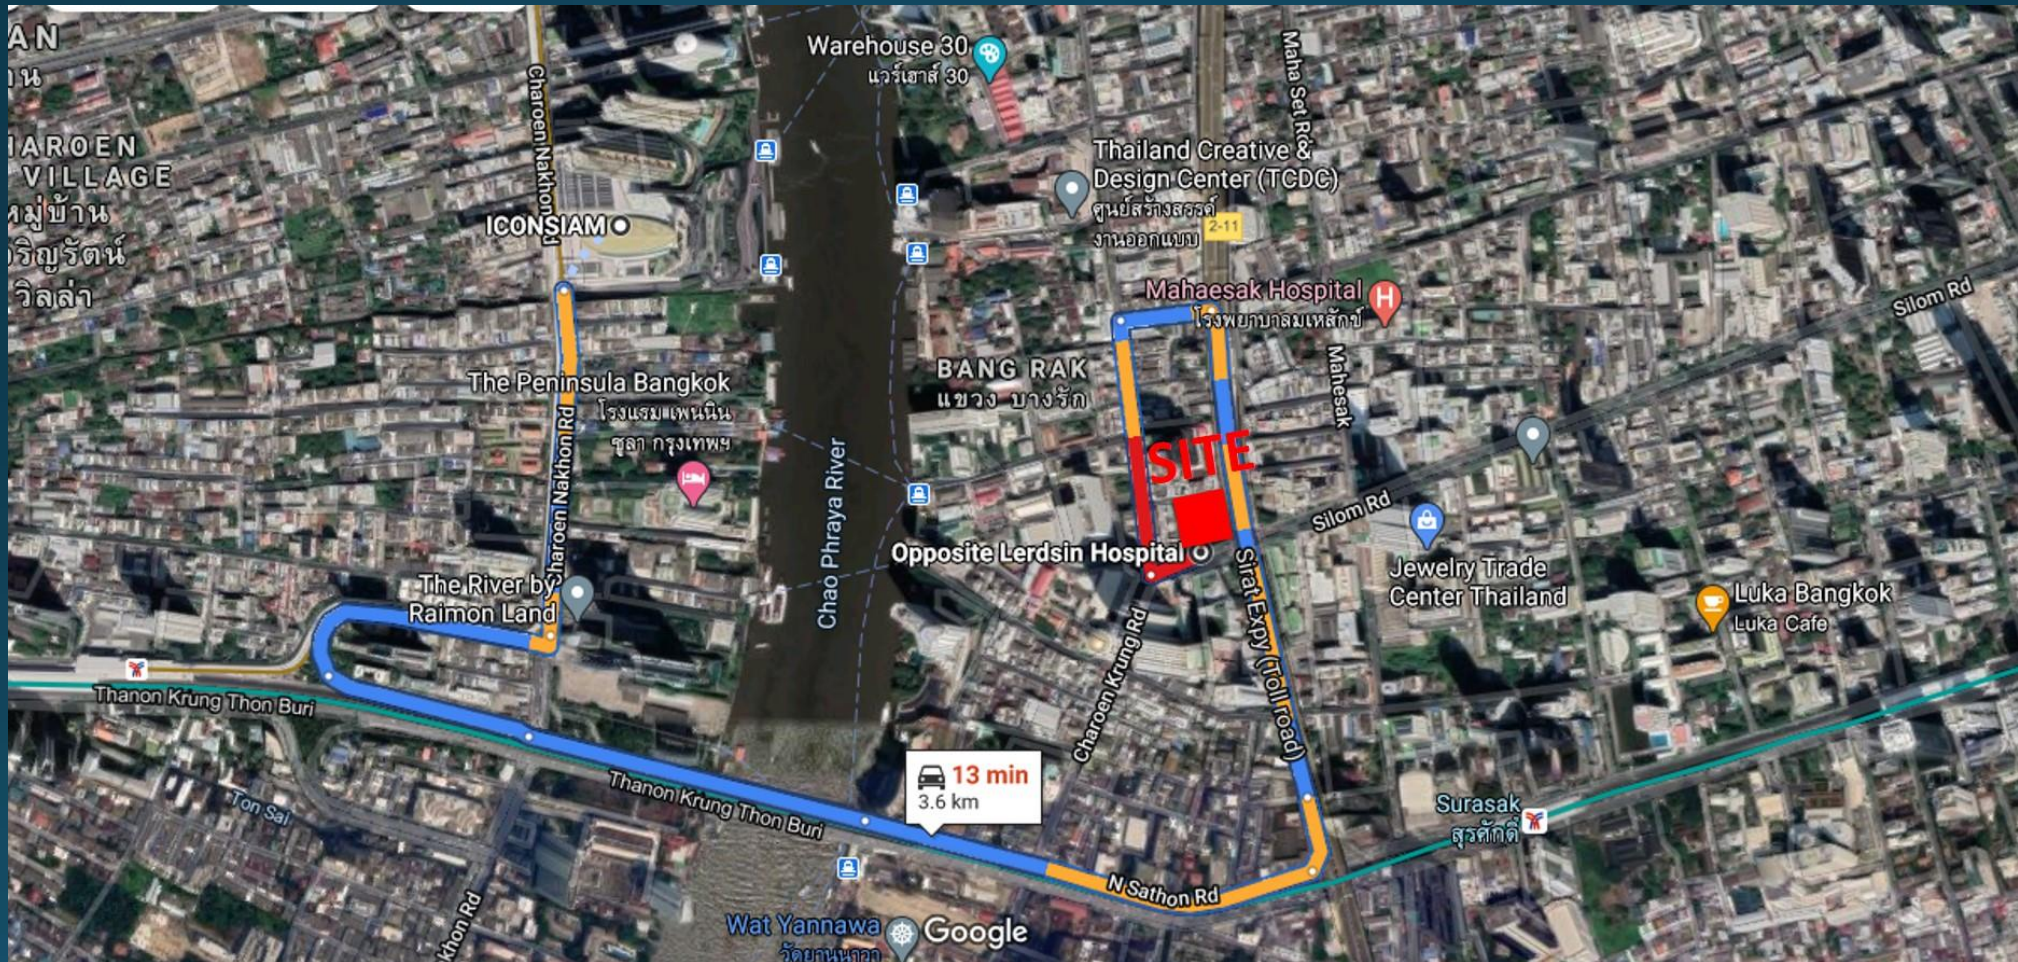

ระวางที่ดิน

รูปภาพแสดงขอบเขตแปลงที่ดิน

รูปภาพแสดงขอบเขตแปลงที่ดิน

รูปภาพแสดงขอบเขตแปลงที่ดิน

550 เมตร จาก BTS สะพานตากสิน

1.9 กิโลเมตรจาก Sathorn Square/แยกสาทร-นราธิวาส

3.6 กิโลเมตร จาก ICON SIAM

450 เมตร จากจุดขึ้นทางด่วนศรีรัช

ภาพด้านหน้าแปลงที่ดิน

ภาพบริเวณแปลงที่ดิน

ภาพถนนสีลมบริเวณแปลงที่ดิน

ภาพถนนสี่ลมบริเวณแปลงที่ดิน

ภาพมุมสูงบริเวณแปลงที่ดิน