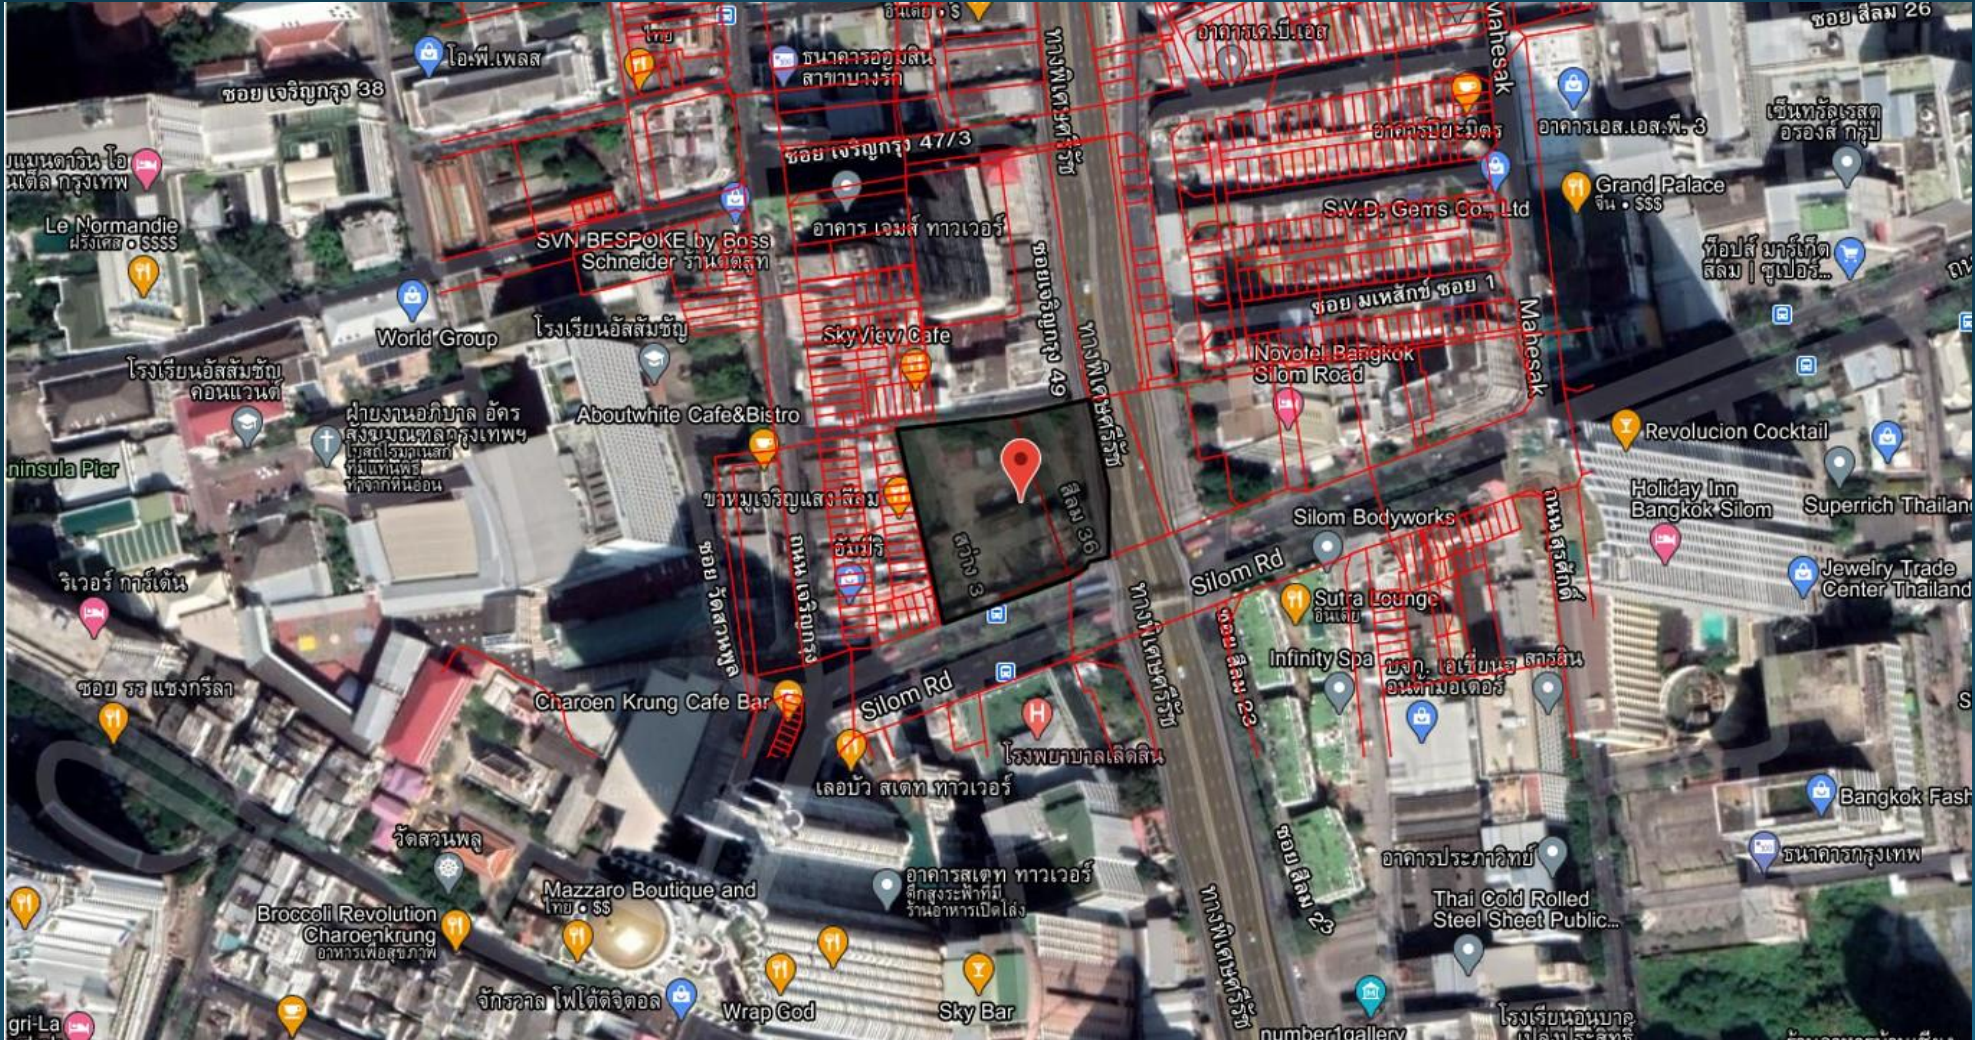

ระวางที่ดิน

รูปภาพแสดงขอบเขตแปลงที่ดิน

รูปภาพแสดงขอบเขตแปลงที่ดิน

รูปภาพแสดงขอบเขตแปลงที่ดิน

550 เมตร จาก BTS สะพานตากสิน

1.9 กิโลเมตรจาก Sathorn Square/แยกสาทร-นราธิวาส

3.6 กิโลเมตร จาก ICON SIAM

450 เมตร จากจุดขึ้นทางด่วนศรีรัช

ภาพด้านหน้าแปลงที่ดิน

ภาพบริเวณแปลงที่ดิน

ภาพถนนสีลมบริเวณแปลงที่ดิน

ภาพถนนสี่ลมบริเวณแปลงที่ดิน

ภาพมุมสูงบริเวณแปลงที่ดิน