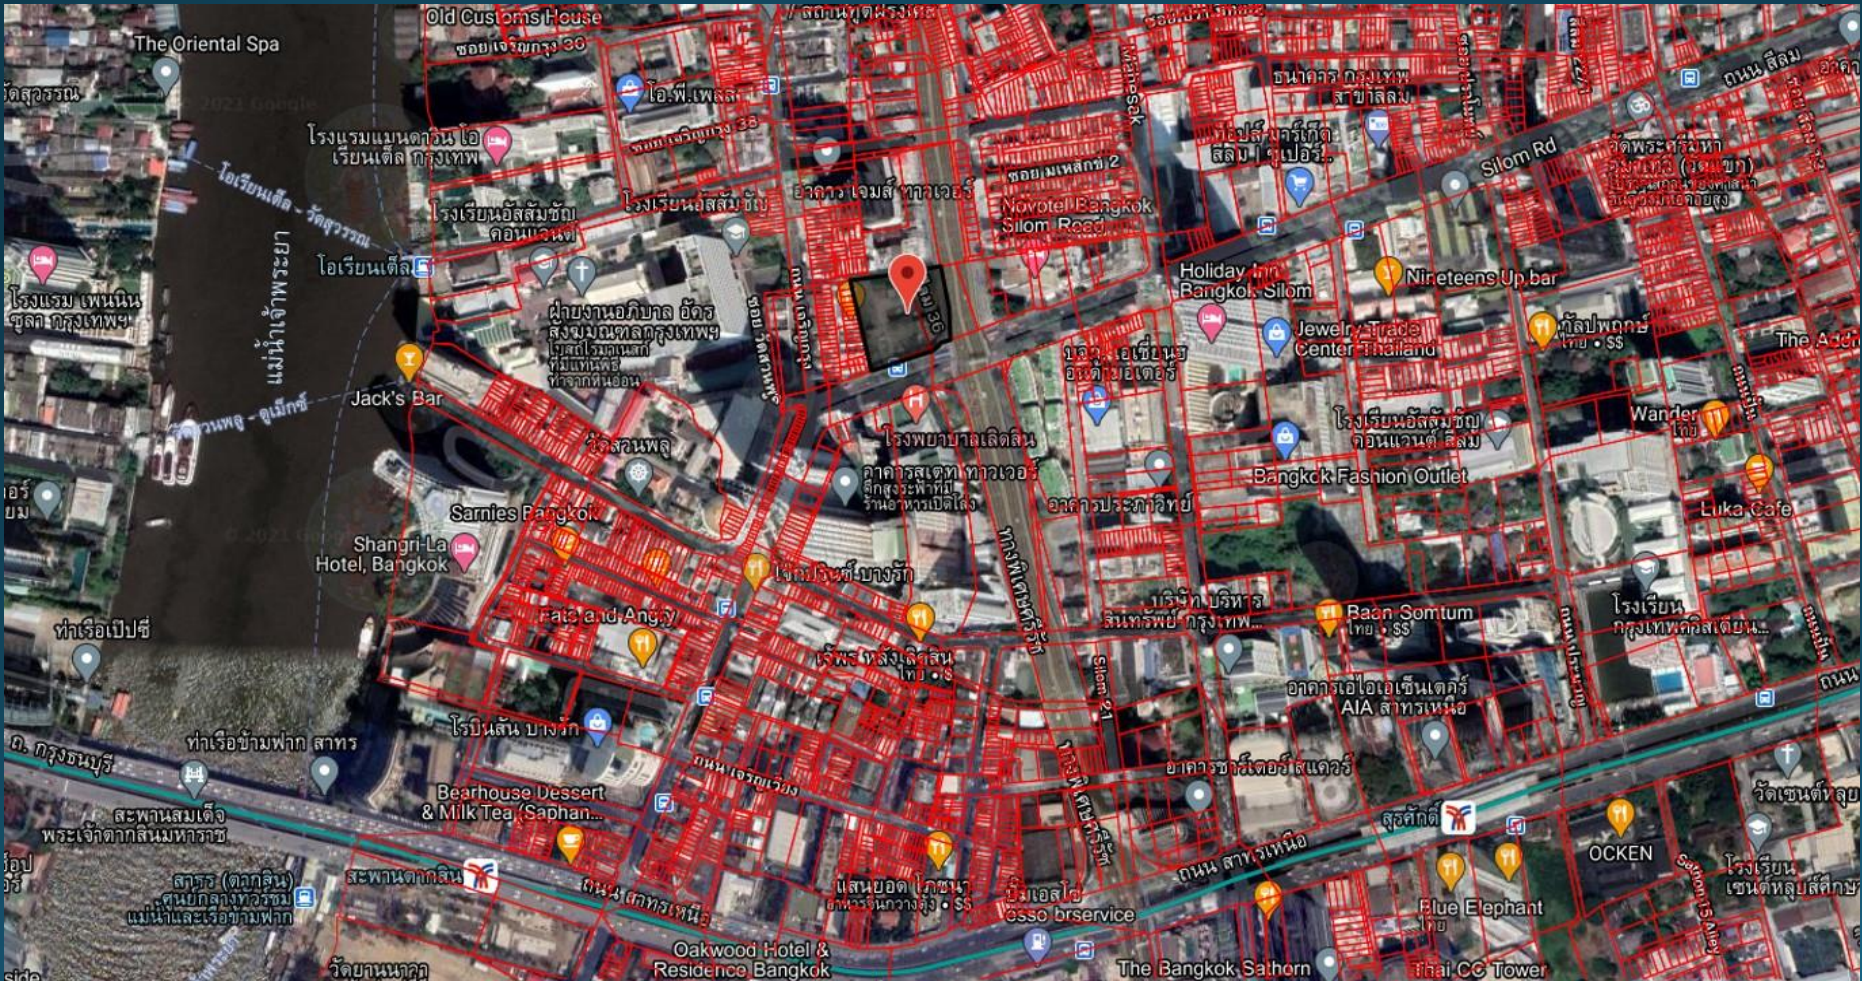

ระวางที่ดิน

รูปภาพแสดงขอบเขตแปลงที่ดิน

รูปภาพแสดงขอบเขตแปลงที่ดิน

รูปภาพแสดงขอบเขตแปลงที่ดิน

550 เมตร จาก BTS สะพานตากสิน

1.9 กิโลเมตรจาก Sathorn Square/แยกสาทร-นราธิวาส

3.6 กิโลเมตร จาก ICON SIAM

450 เมตร จากจุดขึ้นทางด่วนศรีรัช

ภาพด้านหน้าแปลงที่ดิน

ภาพบริเวณแปลงที่ดิน

ภาพถนนสีลมบริเวณแปลงที่ดิน

ภาพถนนสี่ลมบริเวณแปลงที่ดิน

ภาพมุมสูงบริเวณแปลงที่ดิน