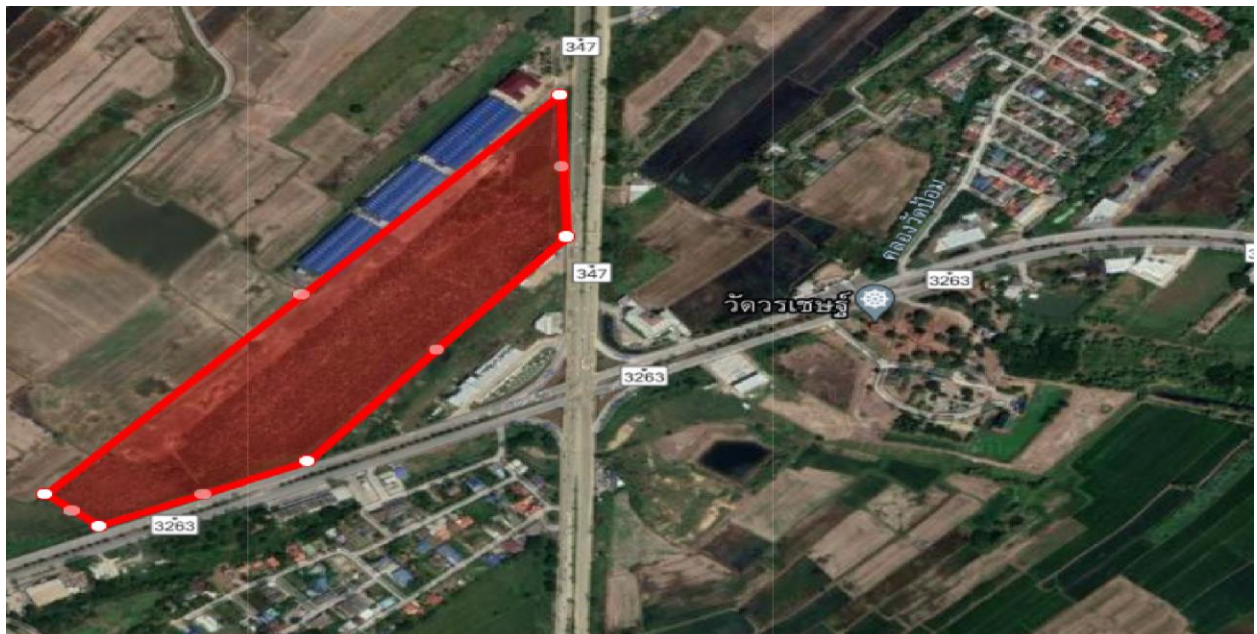

ที่ดินจังหวัดพระนครศรีอยุธยา อ.พระนครศรีอยุธยา ต.บ้านป้อม

เสนอขายที่ดินจำนวน 61 ไร่ 2 งาน 67 ตารางวา

หน้ากว้าง 180 เมตร

ราคารวม 200,000,000 บาท

ใกล้ตัวเมืองอยุธยา ไม่ไกลกรุงเทพ

เหมาะสำหรับทำบ้านจัดสรร วิลล่า อากาศดีมาก

ติดถนนทางด่วนหมายเลข 347 บางปะอิน-บางปะหัน

สถานที่ใกล้เคียง

- เซนทรัลอยุธยา 15 นาที
- นิคมอุตสาหกรรมโรจนะ 30 นาที
- สนามบินดอนเมือง 30 นาที
- โรงพยาบาลราชธานี 15 นาที
- ศูนย์ราชการ 15 นาที
- มหาวิทยาลัยราชภัฏพระนครศรีอยุธยา 10 นาที
- โรงเรียนภูมิทอง 5 นาที

Google Map

# ใบระวางที่ดิน

ภาพถ่ายมุมสูง