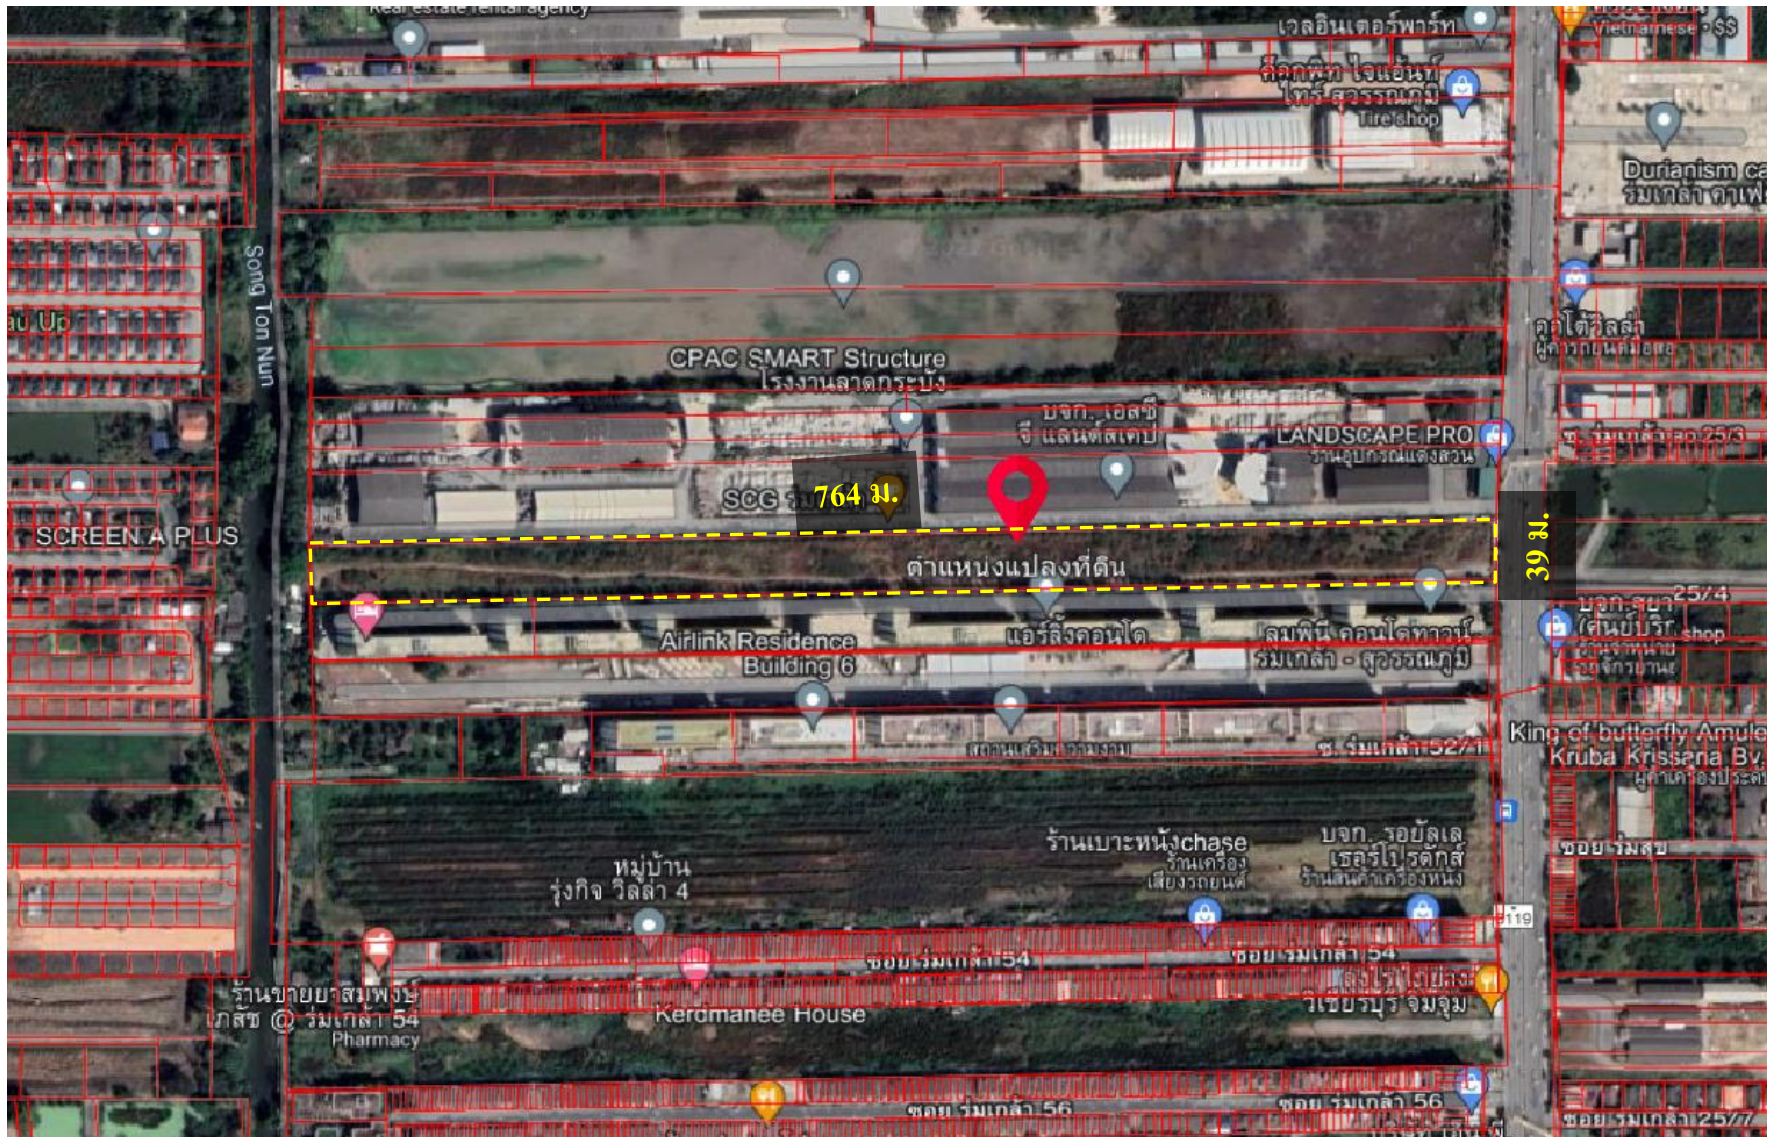

เสนอขายที่ดิน
ถ.ร่วมเกล้า (ใกล้ APL ลาดกระบัง)
ขนาด 18-1-82 ไร่

ติดต่อ นาย ณัฐชัย โทสุขโขวงศ์
โทร 081-770-3657

เสนอขายที่ดิน

ด.กรุงเทพกรีฑาตัดใหม่

ด.ร่มเกล้า

Motorway

- ใกล้เคียง Motorway 1.6 กม. (3 นาที)
- ใกล้เคียง APL ลาดกระบัง 1.6 กม. (4 นาที)
- ใกล้เคียง กรุงเทพกรีฑาตัดใหม่ 2.8 กม. (5 นาที)
- ใกล้เคียง สนามบินสุวรรณภูมิ 4.6 กม. (6 นาที)

เสนอขายที่ดิน

เสนอขายที่ดิน

ถ.ร่วมเกล้า (ใกล้ APL ลาดกระบัง)
ที่ตั้ง

ถ.ร่วมเกล้า แขวง คลองสามประเวศ
เขตลาดกระบัง กทม.

ขนาด 18-1-82 ไร่ (7,382 ตรว.)
(หน้ากว้างติดถนนประมาณ 39 ม. ลึกประมาณ
764 ม.)

ราคา ตรว.ละ 32,500 บ.

เสนอขายที่ดิน

เสนอขายที่ดิน

ถ.ร่มเกล้า (ใกล้ APL ลาดกระบัง)

ที่ตั้ง

ถ.ร่มเกล้า แขวง คลองสามประเวศ
เขตลาดกระบัง กทม.

ขนาด 18-1-82 ไร่ (7,382 ตรว.)

(หน้ากว้างติดถนนประมาณ 39 ม. ลึกประมาณ
764 ม.)

ราคา ตรว.ละ 32,500 บ.