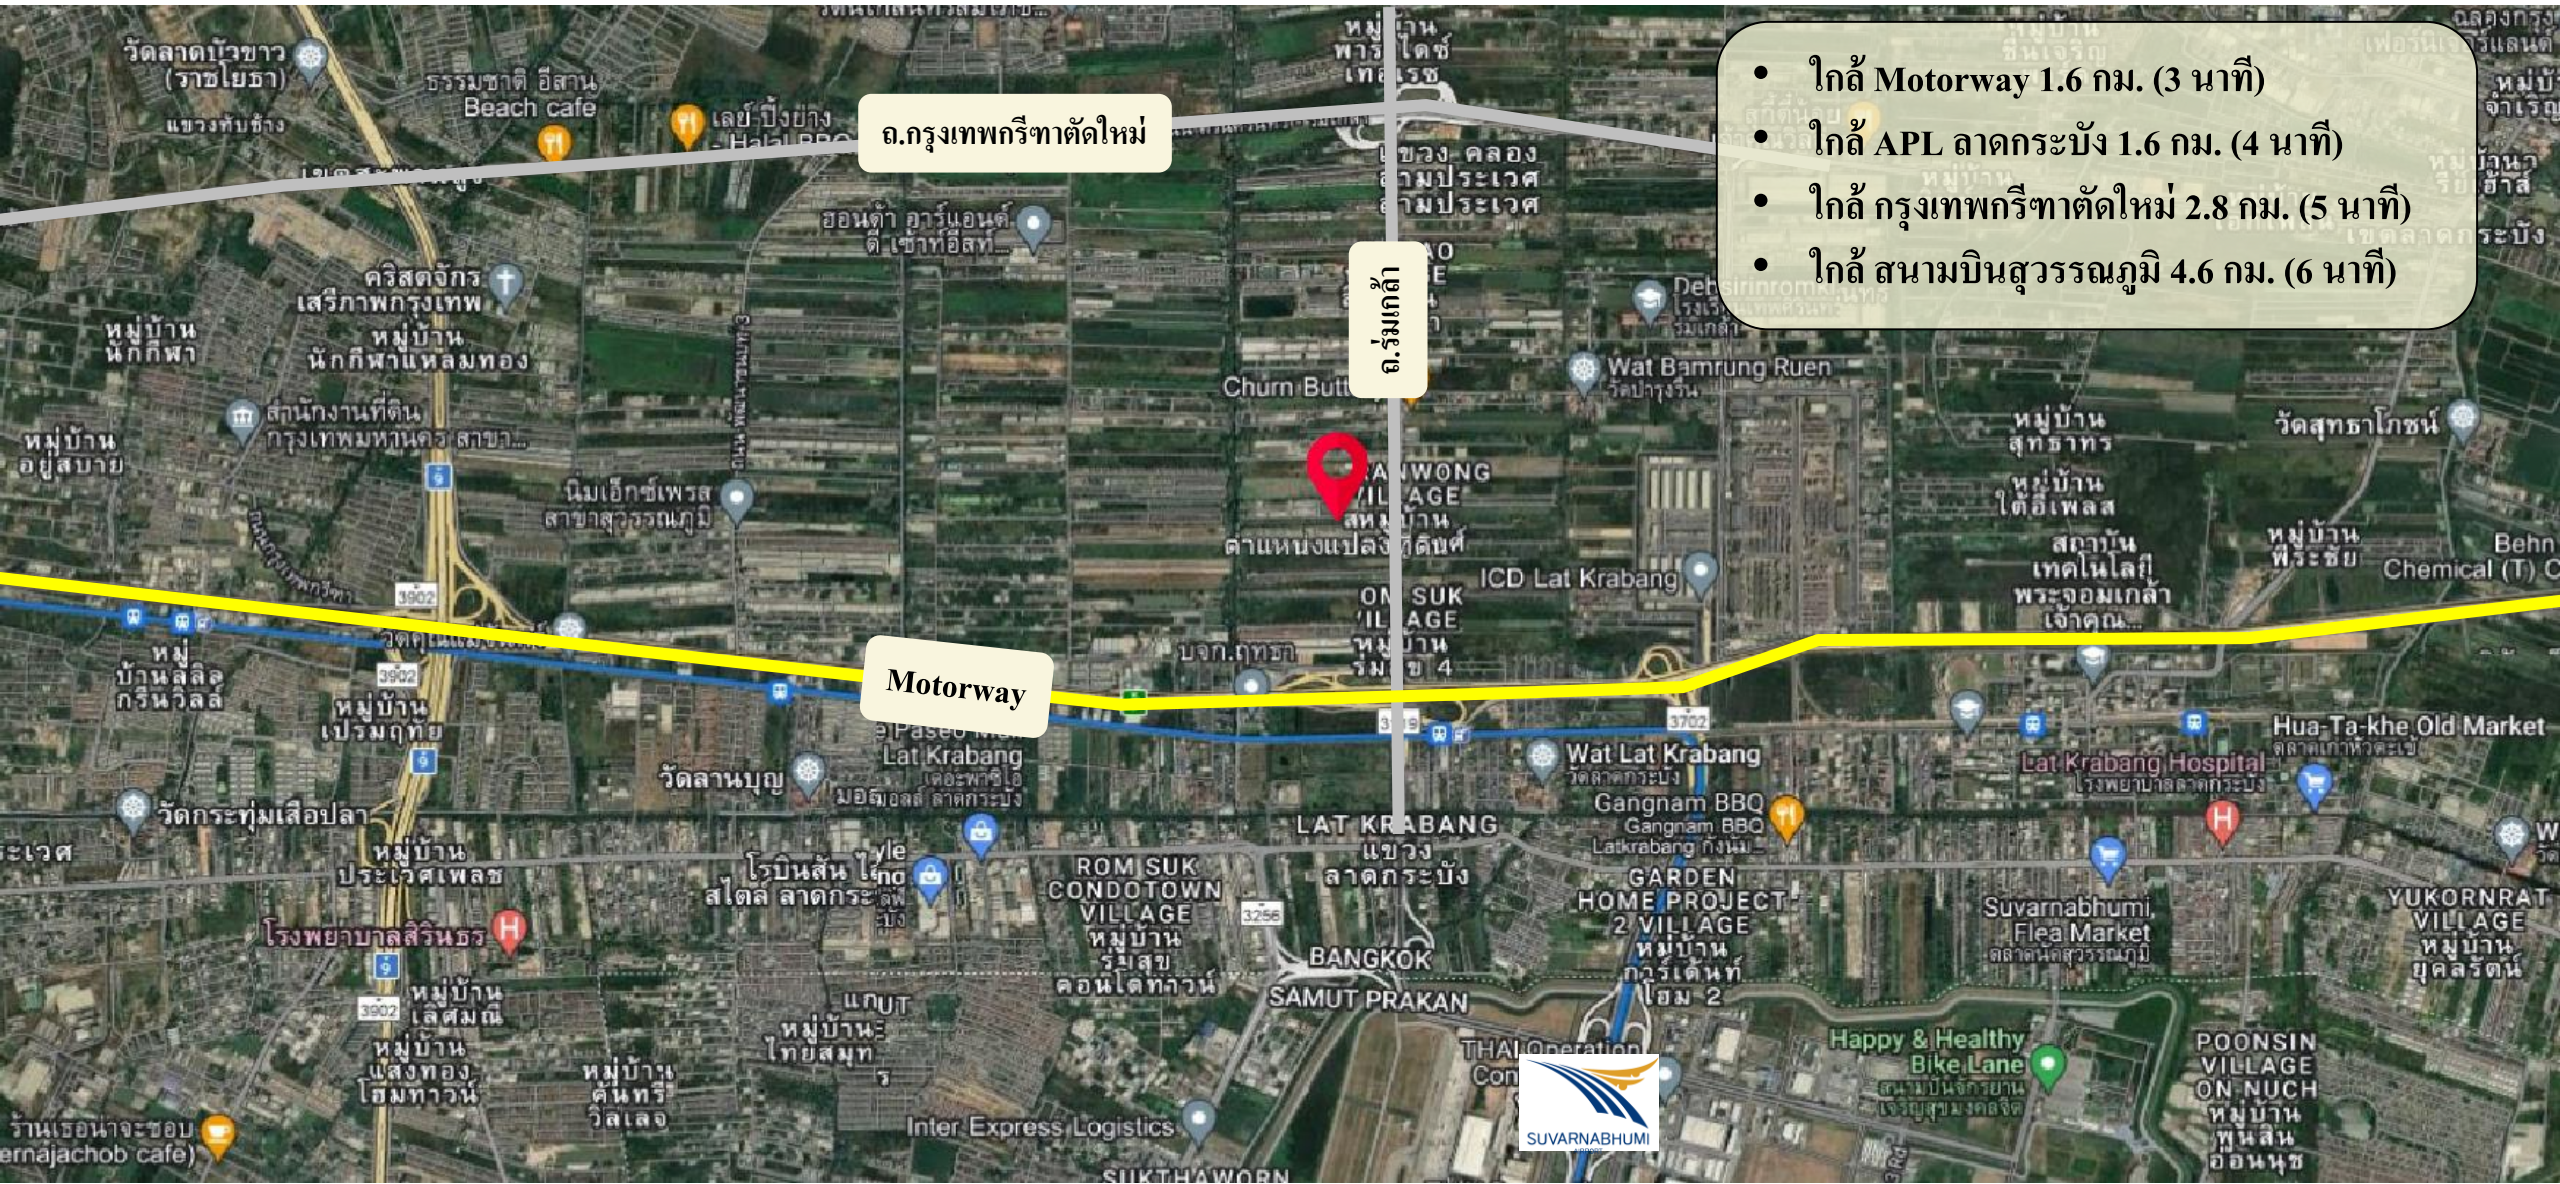

เสนอขายที่ดิน
ถ.ร่วมเกล้า (ใกล้ APL ลาดกระบัง)
ขนาด 18-1-82 ไร่

ติดต่อ นาย ณัฐชัย โทสุขโขวงศ์
โทร 081-770-3657

เสนอขายที่ดิน

ด.กรุงเทพกรีฑาตัดใหม่

ด.ร่มเกล้า

Motorway

- ใกล้เคียง Motorway 1.6 กม. (3 นาที)
- ใกล้เคียง APL ลาดกระบัง 1.6 กม. (4 นาที)
- ใกล้เคียง กรุงเทพกรีฑาตัดใหม่ 2.8 กม. (5 นาที)
- ใกล้เคียง สนามบินสุวรรณภูมิ 4.6 กม. (6 นาที)

เสนอขายที่ดิน

เสนอขายที่ดิน

ถ.ร่วมเกล้า (ใกล้ APL ลาดกระบัง)
ที่ตั้ง

ถ.ร่วมเกล้า แขวง คลองสามประเวศ
เขตลาดกระบัง กทม.

ขนาด 18-1-82 ไร่ (7,382 ตรว.)
(หน้ากว้างติดถนนประมาณ 39 ม. ลึกประมาณ
764 ม.)

ราคา ตรว.ละ 32,500 บ.

เสนอขายที่ดิน

เสนอขายที่ดิน

ถ.ร่มเกล้า (ใกล้ APL ลาดกระบัง)

ที่ตั้ง

ถ.ร่มเกล้า แขวง คลองสามประเวศ
เขตลาดกระบัง กทม.

ขนาด 18-1-82 ไร่ (7,382 ตรว.)

(หน้ากว้างติดถนนประมาณ 39 ม. ลึกประมาณ
764 ม.)

ราคา ตรว.ละ 32,500 บ.