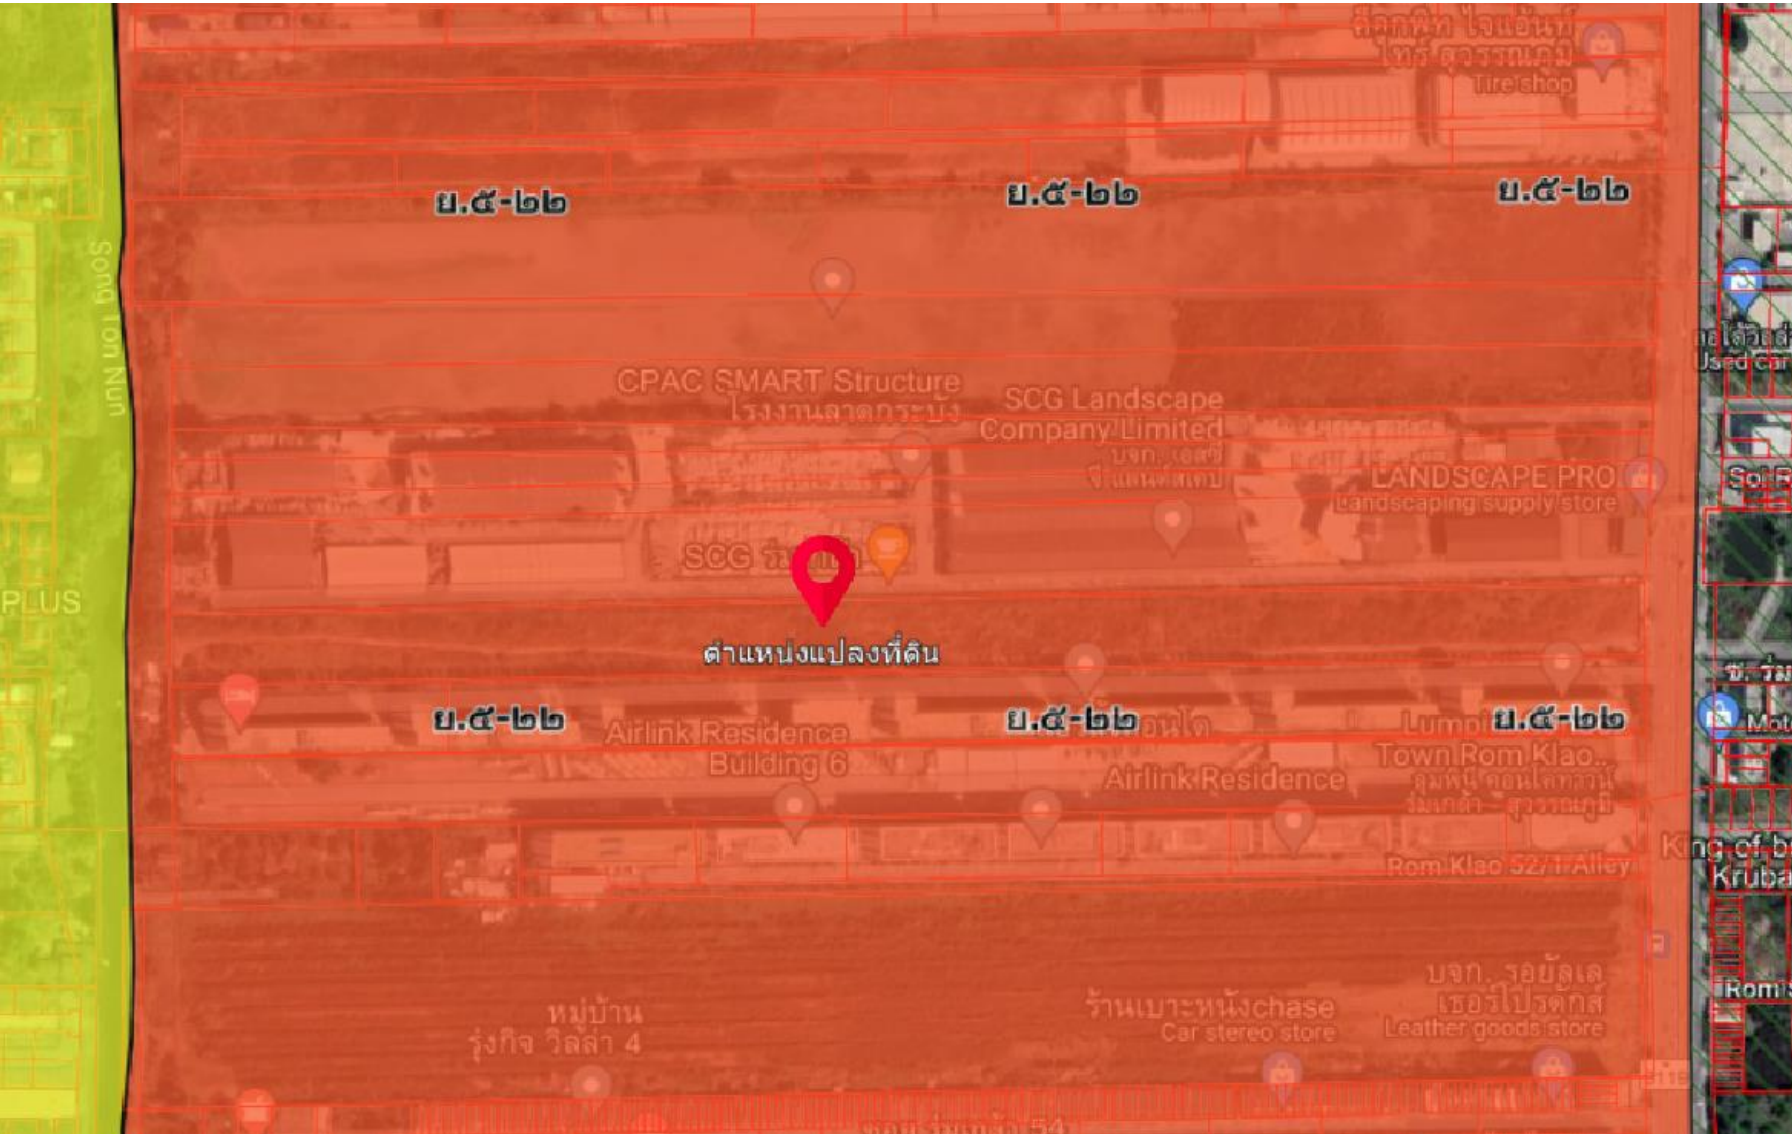

รวมทั้งสิ้น 239,915,000 บาท

ผังสี ย.5-22 ส้ม กทม. (ที่ดินประเภทที่อยู่
อาศัยหนาแน่นปานกลาง)

ตำแหน่งที่ดิน : 13.73743892,100.74277620

<https://goo.gl/maps/1Ptfp7sjaNWBued36>

ติดต่อ : นาย ณัฐชัย โตสุขวงศ์ / โทร : 081-770-3657

เสนอขายที่ดิน

เสนอขายที่ดิน

ถ.ร่มเกล้า (ใกล้ APL ลาดกระบัง)

ที่ตั้ง

ถ.ร่มเกล้า แขวง คลองสามประเวศ
เขตลาดกระบัง กทม.

ขนาด 18-1-82 ไร่ (7,382 ตรว.)

(หน้ากว้างติดถนนประมาณ 39 ม. ลึกประมาณ
764 ม.)

ราคา ตรว.ละ 32,500 บ.