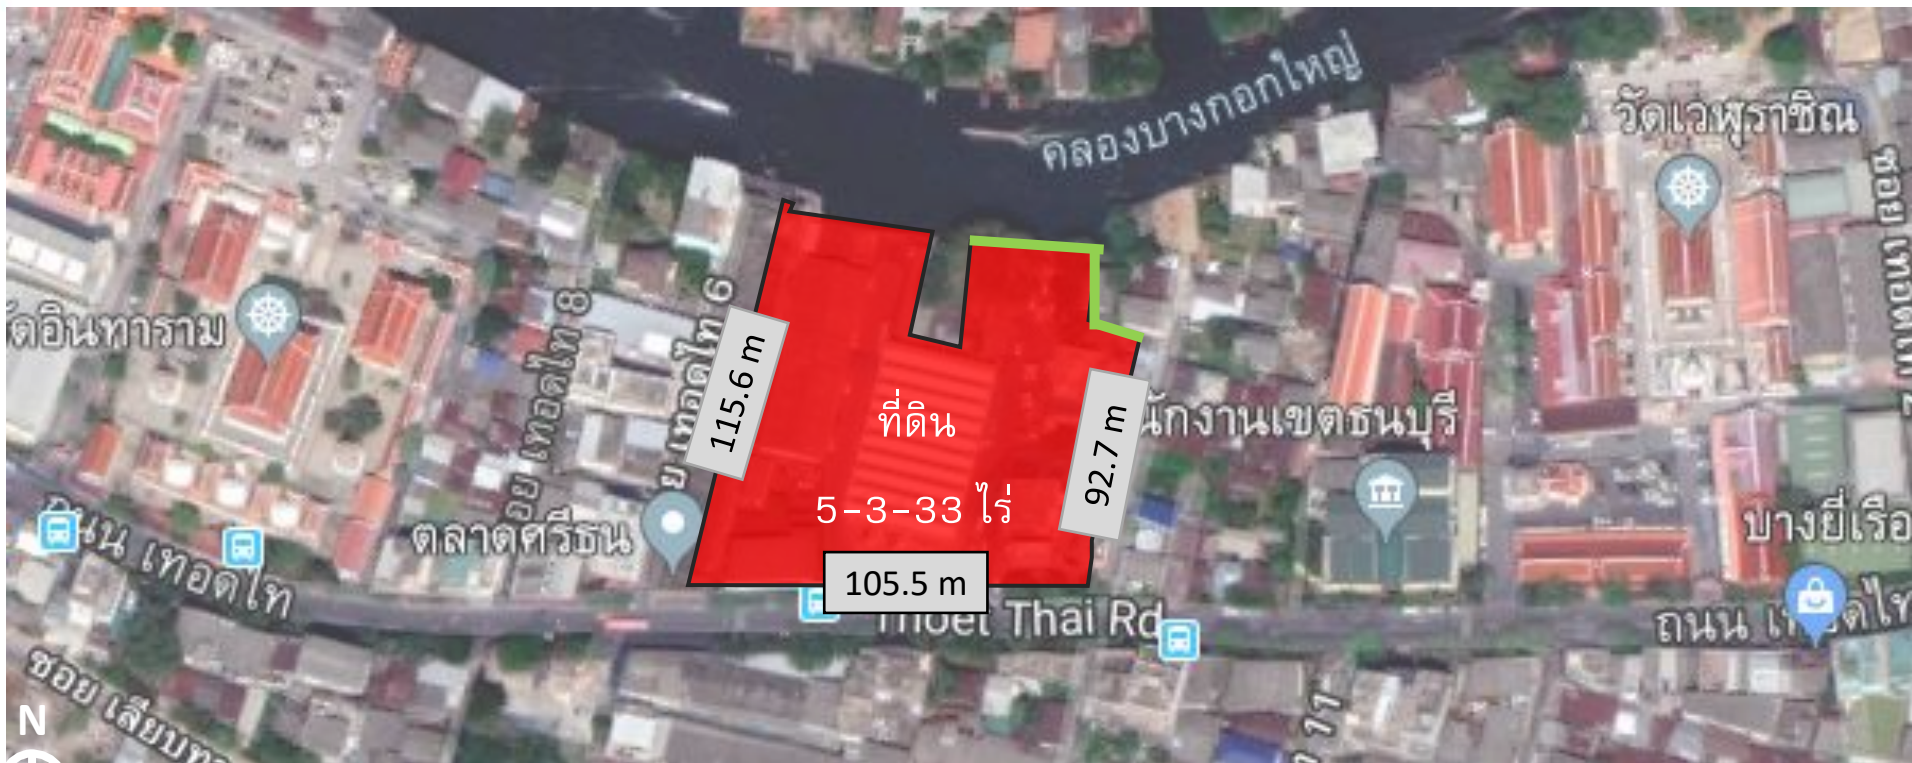

Land for Sale

At Therd Thai Rd.

Name : Saravadee Vanichsombat
Tel : 081 900 6462
Email: saravadee@nexus.co.th

Land Area 5-3-33 Rai

Total Price	THB 349,950,000.- THB 150,000.- per sq.wah
Location	216 Therd Thai 4, Bang Yi Ruea, Thon Buri, Bangkok 10600
Site Potential	Suitable for Residential (High Rise Condominium) Commercial and Retail business (Restaurant and Convenience Stores)

Site Details	
Zone (New)	Brown (Yor 10-2)
Dimension	105.5 x 115.6 meters
Frontage	105.5 meters
Frontage Road	Approx. 15 m. wide
Coordinates	13.723793, 100.484881

ที่ดิน ที่จะขาย

เนื้อที่ดินขนาด

หักเป็นพื้นที่ทางเดินกว้าง 1.5 เมตร