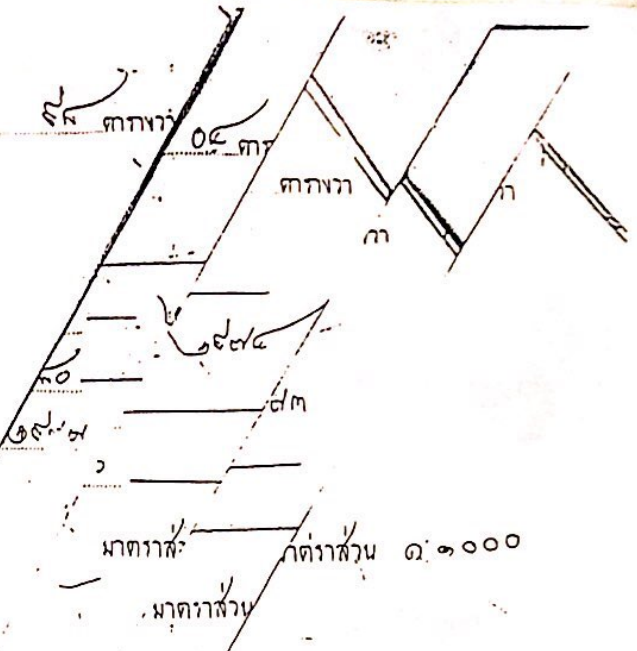

รูปแปลง ไร่จอกพะมาง

หน้า

เขตติดต่อ		
ทิศเหนือ	วัดขี้เหล็ก	๗๖
ทิศใต้	วัดขี้เหล็ก	๗๖
ทิศตะวันออก	วัดขี้เหล็ก	๗๖
ทิศตะวันตก	วัดขี้เหล็ก	๗๖

รูปจำลองแปลง

มาตราส่วน ๑:๑๐๐๐