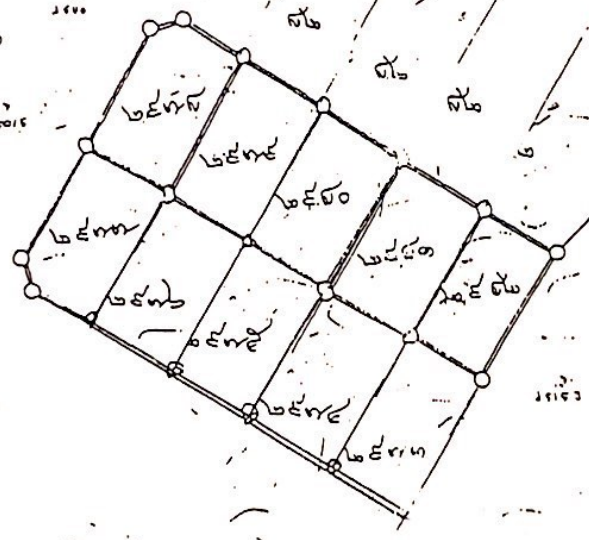

รูปแปลง ไร่จอกพะมาง

หน้า

เขตติดต่อ		
ทิศเหนือ	วัดขี้เหล็ก	๗๖
ทิศใต้	วัดขี้เหล็ก	๗๖
ทิศตะวันออก	วัดขี้เหล็ก	๗๖
ทิศตะวันตก	วัดขี้เหล็ก	๗๖

รูปจำลองแปลง

มาตราส่วน ๑:๑๐๐๐